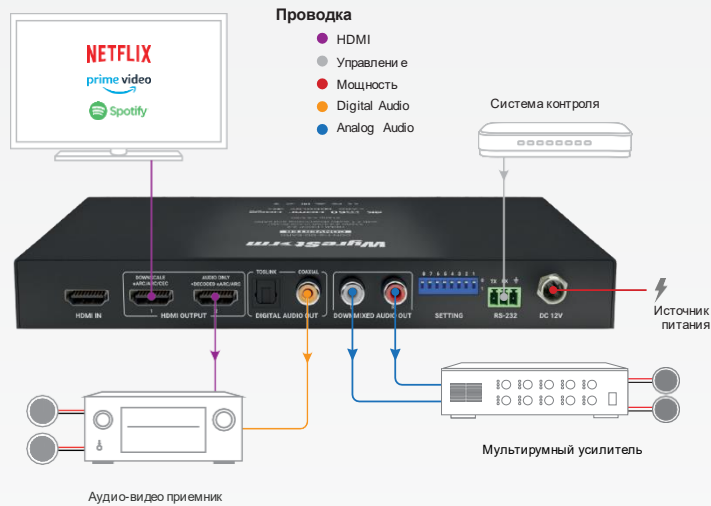

Правильный продукт для правильного применения.

ARC & eARC mode