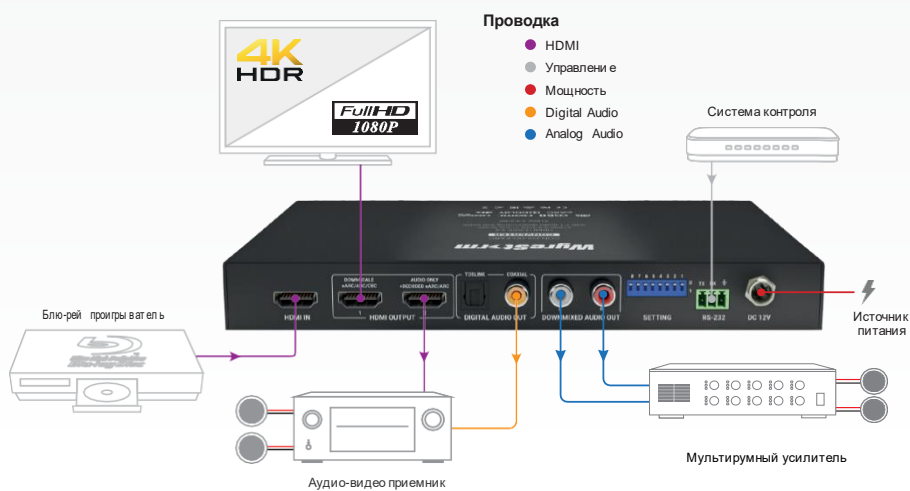

Масштабирование видео и режим извлечения/преобразования аудио

Примечание. WyreStorm оставляет за собой право изменять технические характеристики, внешний вид или размеры этого продукта в любое время без предварительного уведомления.