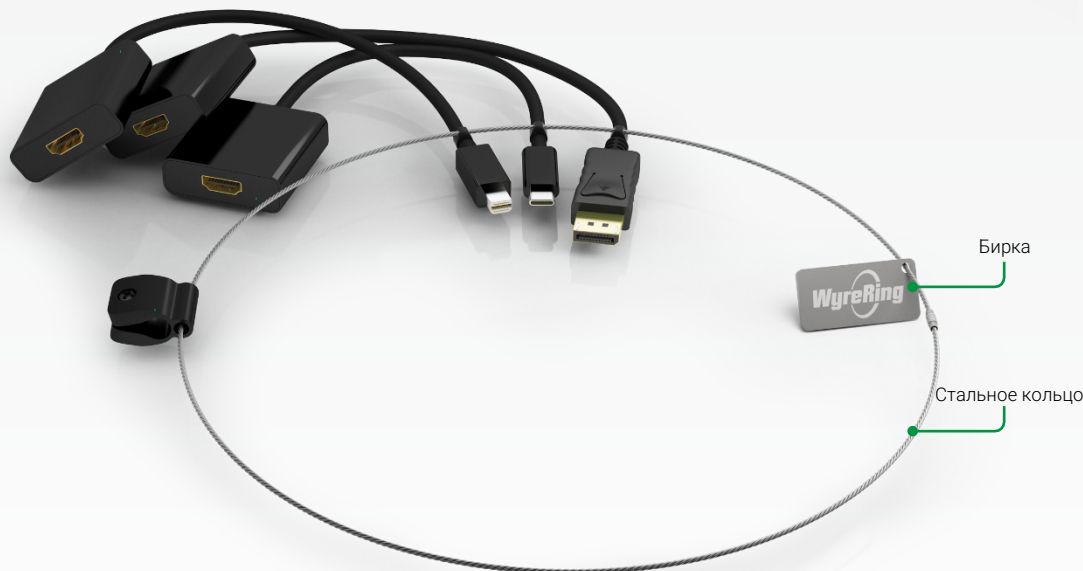

- Mini DisplayPort в HDMI
- DisplayPort в HDMI
- USB-C в HDMI
- Кабельный замок

HDMI HDCP

WyreStorm – Мощность. Надежность. Простота.

Описание

WyreRing представляет простой, но эффективный способ обеспечить совместимость BYOD в конференц-зале без необходимости использования коммутатора или дополнительного оборудования. В связке присутствуют три преобразователя HDMI: USB-C, DisplayPort и Mini DisplayPort. Все 3 конвертера поддерживают передачу видео до 4K60. Надежный замок для кабеля крепится к любому кабелю HDMI диаметром до 10 мм. Армированное металлом кольцо обеспечивает прочное и долговечное соединение с преобразователями, которое не изнашивается после многократного использования.

Ключевые особенности

- 3 конвертера HDMI в комплекте: USB-C, DisplayPort и Mini DisplayPort.
- Идеально подходит для небольших конференц-залов, где не нужны коммутаторы.
- Все конвертеры способны передавать видеоконтент 4K60.
- Надежный замок для кабеля гарантирует, что подключение кабеля WyreRing к HDMI не исчезнет.
- Металлическое армированное кольцо обеспечивает прочное и надежное соединение с преобразователями.
- Прикрепленная металлическая информационная бирка содержит номер модели и информацию.
- В комплект входит крестообразная отвертка для крепления фиксатора кабеля к кабелю HDMI.