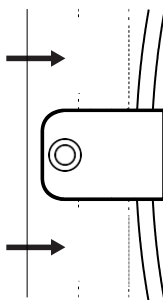

В комплекте

- 1x USB-C адаптер
- 1x Адаптер DisplayPort
- 1x Мини-адаптер DisplayPort
- 1x Надежный тросовый замок
- 1x Стальное кольцо
- 1x Крестовая отвертка
- 1x Металлическая бирка

Крепление кабеля HDMI

Надежный замок крепится к любому кабелю HDMI диаметром до 10 мм.

1. Отвинтите и извлеките винт с помощью прилагаемой крестовой отвертки.

2. Вставьте кабель HDMI диаметром не более 10 мм.

3. Плотно сожмите зажим, вставьте винт и плотно затяните крестовой отверткой.

Устранение неполадок:

- WyreStorm рекомендует использовать кабельный тестер или подключать кабель к другим устройства для проверки функциональности.

Спецификация

Аудио и Видео	
Адаптеры	1x USB-C 1x DisplayPort 1x Mini DisplayPort
Разрешение видео (Макс)	3840x2160 @60Гц 4:4:4
Аудио форматы	2-канальный аналоговый PCM
Поддерживаемые стандарты	DCI RGB HDCP
Кольцо и тросовый замок	
Тросовый замок	Помещает кабель диаметром до 10 мм
Кольцо	Длина: 55 см
Условия эксплуатации	
Рабочая температура	От 0 до +45°C, влажность от 10% до 90%
Температура хранения	От -20 до +70°C, влажность от 10% до 90%
Размеры и Вес	
Длина x Ширина x Высота	Адаптер DisplayPort: 200 x 45 x 15 мм, Адаптер mini DisplayPort: 200 x 45 x 15 мм USB-C Адаптер: 200 x 45 x 15 мм
Вес	0.11кг
Нормы	
Безопасность и эмиссия	CE FCC RoHS RCM EAC